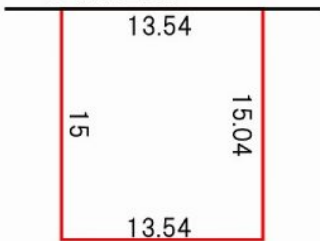

※実物とは多少異なる場合がございます

取引態様：仲介

全国600店舗

貸・売 買・賃 **ピットハウス**

成和不動産株式会社

フドーサン
0776-22-2103

〒910-0854
福井市御幸2丁目18番18号

FAX 0776-25-3339
✉ baibai@seiwa-ff.co.jp